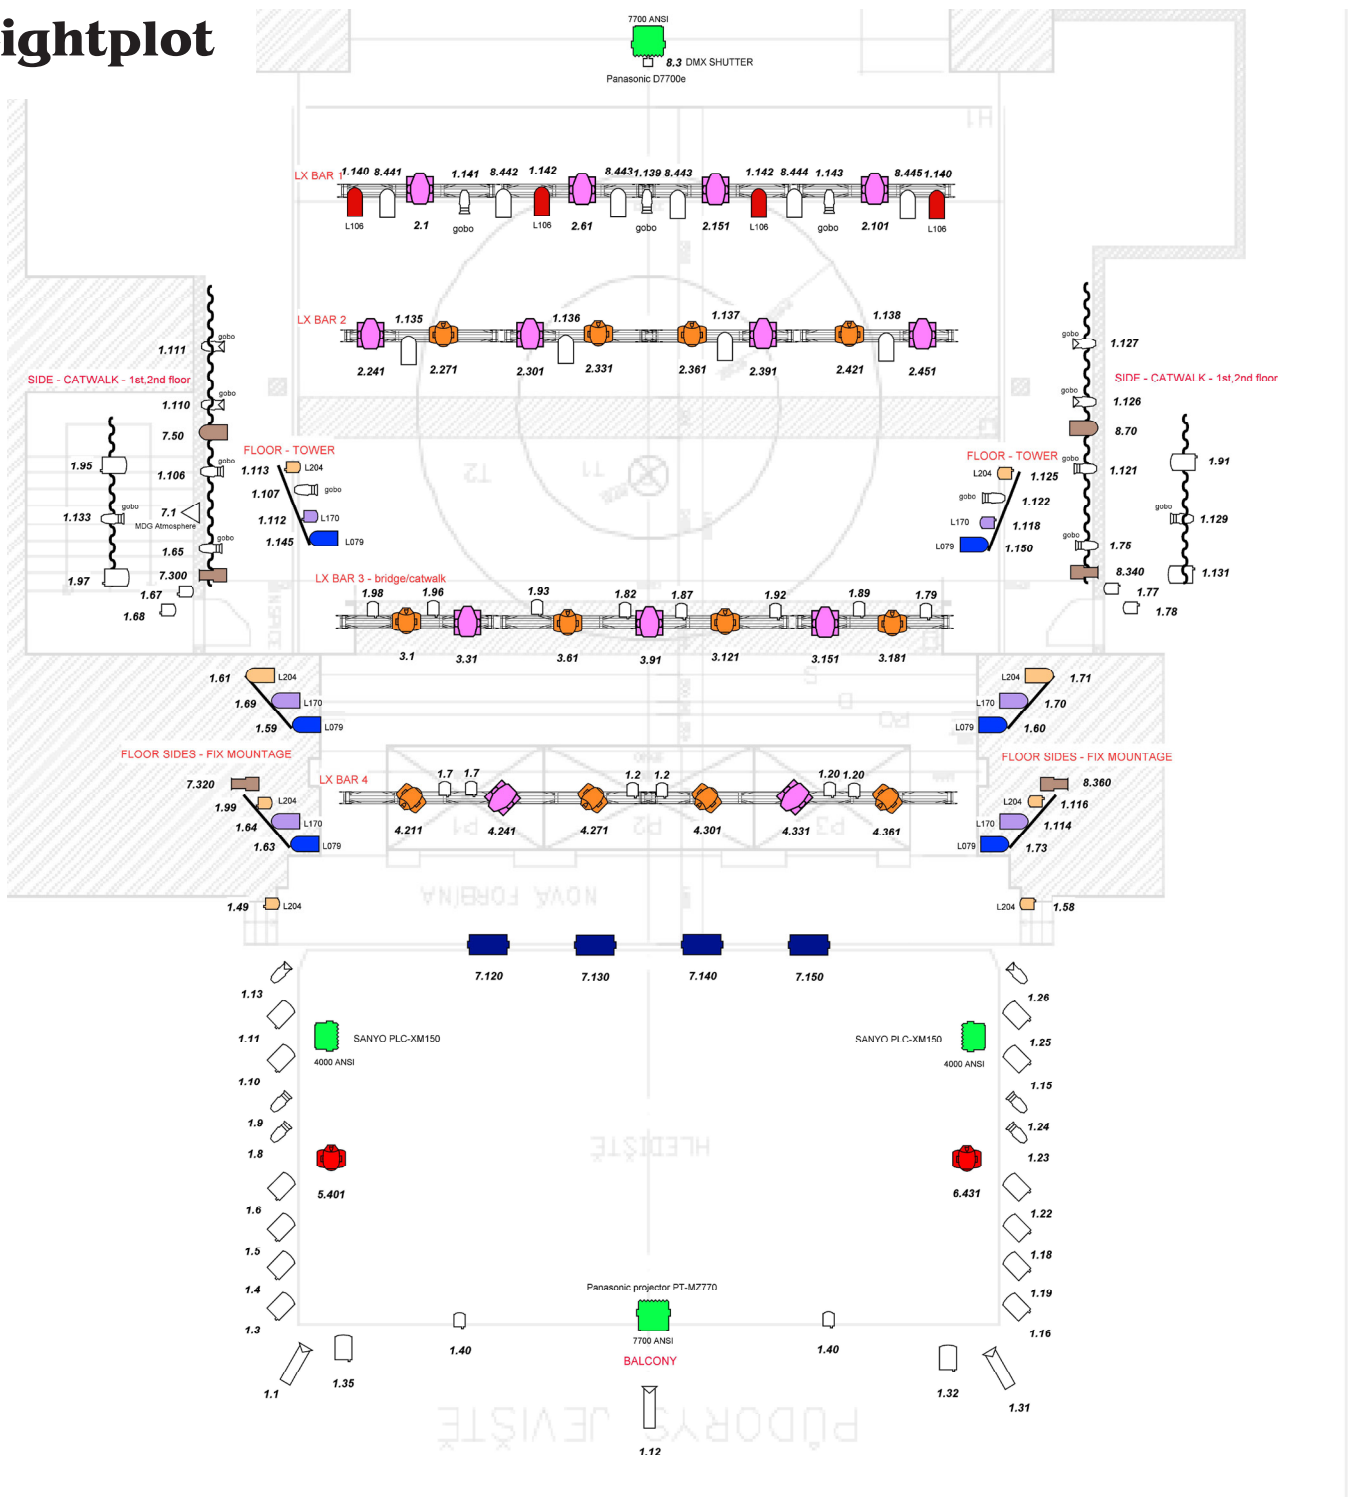

# Lightplot

Light Plot	
CP ALPHA WASH 575 TH 16bit	Robe Perfect 150 zoom
CP ALPHA SPOT 575 16bit	PAR64 RGBW 7CH
CP ALPHA SPOT HPE 575 16bit	RJ 2.5kw follow spot
ASTERION RGBW 7CH	ETC Source 4 750w 25-50
SANYO PLC-XM150 4000 ANSI	Robert Juliel 1kw 25-50
SANYO PI C-XM150 4000 ANSI	PAR 64 CP 61
7700 ANSI	FHR PC - 1kw
8,3 DMX SHUTTER Panasonic D7700e	FHR PC - 2kw
4000 ANSI	

Venue: HYBERNIA THEATRE	Audience lights - DMX 12.1 - 12.8	Lightdesk - Avolites Sapphire touch v15.1
Designer: JIRI BRANIK	DMX - sACN via CAT5 (12 universes)	
14.01.23		